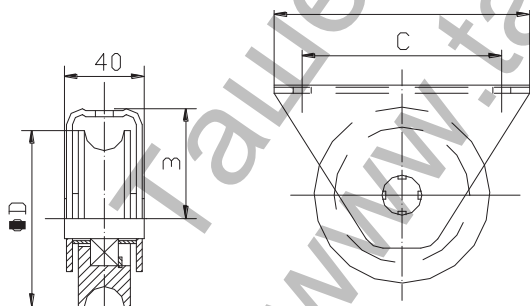

Ролка Estebro® за плъзгачи се врати с горен капак ф 100x20 мм, пластмасова, завинтване, V-20

Cod	Dimens.	A	B	C	∅D			Peso Max. Kg
311	80 V	116	45	87	78	12	7,30	655
318	90 V	122	50	90	88	9	5,94	655
319	100 V	127	55	99	98	8	5,84	655
320	120 V	140	65	113	118	6	5,65	655
321	150 V	160	80	130	147	2	2,54	655

**Family:** Sliding door fittings

**Material:** 11SMn30 steel, box of DD11 steel

**Finish:** Zinc-plated

**Maximum weight supported by the bearing\*:** 655 kg

**Description:** Wheel with box and 6204 2RS bearing. It is installed in the sliding doors to let their displacement over the guide. The installation consists in screwing the box to the door's base with two M.8 screws.

**\*In perfect conditions of installation, usage and maintenance.**

Продукт: [Ролка Estebro® за плъзгаци се врати с горен капак ф 100x20 мм, пластмасова, завинтване, V-20](#)

Категория: [Плъзгаци се врати](#)